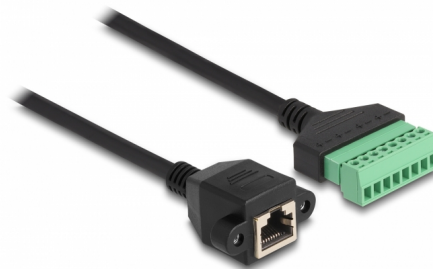

Delock Adaptér ze zásuvky kabelu RJ45 Cat.6 na svorkovnici, pro vestavbu, 2 m, dvoudílný

Popis

Tento kabel značky Delock lze používat k prodlužování a připojování různých síťových zařízení. Přes svorkovnici lze připojovat pásy s odizolovanými konci. Šroubovací konektor RJ45 lze připojit například ke slotové konzole nebo ke krytu s vhodným výřezem.

2 m

Číslo produktu 66060

EAN: 4043619660605

Země původu: China

Balení: Plastová taška se zipem

Technické detaily

- Konektor:
 - 1 x RJ45 samice s maticemi
 - 1 x 8 pin svorkovnice
- Pitch vzdálenost: 3,50 mm
- Přiřazení pinů: 1:1
- Cat.6 specifikace
- Nestíněný (UTP)
- Průřez kabelu: 26 AWG
- Délka: cca. 2 m
- Materiál: PVC
- Barva: černá / zelený

Systemové požadavky

- Volný port RJ45

Obsah balení

- RJ45 kabel
- 2 x šroubky

Příslušenství

General

Specifikace:	Cat. 6
--------------	--------

Interface

Konektor 1:	1 x RJ45 samice s maticemi
Konektor 2:	1 x 8 pin svorkovnice

Physical characteristics

Pitch vzdálenost:	3,50 mm
Conductor gauge:	26 AWG
Materiál:	PVC
Délka:	2 m
Barva:	schwarz / grün