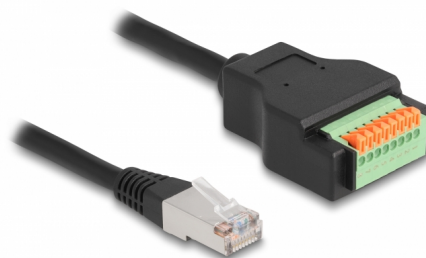

Delock Adaptér kabelu ze zástrčkového konektoru rozhraní RJ45 Cat.5e na svorkovnici, s tlačítkem, 15 cm

Popis

Tento adaptér kabelu značky Delock lze používat k prodlužování kabelů a připojování různých síťových zařízení. Vodiče s odizolovanými konci lze připojovat bez nástrojů tlačítkem přes svorkovnici.

15 cm

Číslo produktu 66063

EAN: 4043619660636

Země původu: China

Balení: Plastová taška se zipem

Technické detaily

- Konektor:
 - 1 x RJ45 samec
 - 1 x 8 pin svorkovnice
- Pitch vzdálenost: 2,54 mm
- Přiřazení pinů: 1:1
- Cat.5e specifikace
- Stíněný (STP)
- Průměr kabelu: cca. 6 mm
- Délka včetně konektorů cca. 15 cm
- Materiál: PVC
- Barva: černá / zelený

Systémové požadavky

- Volný port RJ45

Obsah balení

- RJ45 kabel

Příslušenství

General

Specifikace:	Cat. 5e
--------------	---------

Interface

Konektor 1:	1 x RJ45 samec
Konektor 2:	1 x 8 pin svorkovnice

Physical characteristics

Pitch vzdálenost:	2,54 mm
Cable length incl. connector:	15 cm
Materiál:	PVC
Shielding:	STP
Barva:	schwarz / grün
Průměr kabelu:	6 mm