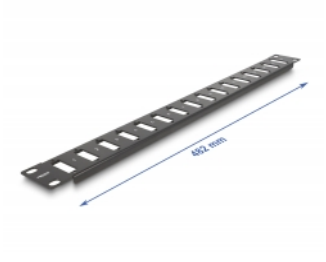

Delock 19" Panel pro adaptér se šroubovým připojením, šestnáctiportový, černý

Popis

Tento panel značky Delock lze použít k montáži adaptérů se šroubovým připojením a k instalaci do síťové 19" skříně.

Číslo produktu 66077

EAN: 4043619660773

Země původu: China

Balení: Poly bag

Technické detaily

- K montáži do síťové skříně rozměru 19", 1U
- Vhodné pro adaptéry se šroubovým připojením
- 16 portů rozměrů 26,4 x 9,5 mm
- Průměr montážní díry: cca. 3,0 mm
- Rozteč otvorů pro šroub: ca. 30,0 mm
- Barva: černá
- Materiál: kov
- Rozměry (DxŠxV): cca. 482 x 44 x 10 mm

Obsah balení

- 19" Panel

Příslušenství

General

Mounting type:	19 in
----------------	-------

Physical characteristics

Materiál:	kov
Délka:	482 mm
Width:	44 mm
Height:	10 mm
Barva:	černá