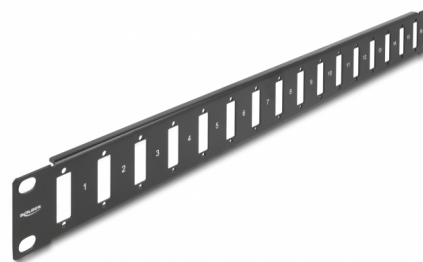

Delock 19" Panel pro adaptér se šroubovým připojením, šestnáctiportový, černý

Popis

Tento panel značky Delock lze použít k montáži adaptérů se šroubovým připojením a k instalaci do síťové 19" skříně.

Číslo produktu 66077

EAN: 4043619660773

Země původu: China

Balení: Poly bag

Technické detaily

- K montáži do síťové skříně rozměru 19", 1U
- Vhodné pro adaptéry se šroubovým připojením
- 16 portů rozměrů 26,4 x 9,5 mm
- Průměr montážní díry: cca. 3,0 mm
- Rozteč otvorů pro šroub: ca. 30,0 mm
- Barva: černá
- Materiál: kov
- Rozměry (DxŠxV): cca. 482 x 44 x 10 mm

Obsah balení

- 19" Panel

Příslušenství

General

Mounting type:	19 in
----------------	-------

Physical characteristics

Materiál:	kov
Délka:	482 mm
Width:	44 mm
Height:	10 mm
Barva:	černá