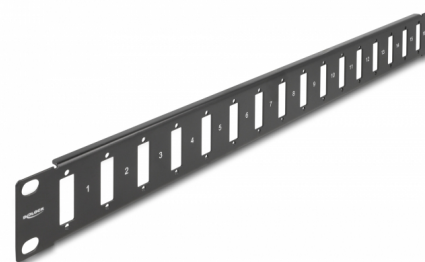

Delock Panneau 19" Panel pour adaptateur avec connexion à vis, 16 prises, noir

Description

Ce panneau de Delock peut être utilisé pour monter des adaptateurs avec connexion à vis et pour l'installation dans une armoire de réseau 19".

N° produit 66077

EAN: 4043619660773

Pays d'origine: China

Emballage: Poly bag

Détails techniques

- Pour le montage d'une cabine de réseau 19", 1U
- Approprié pour des adaptateurs avec connexion à vis
- 16 prises avec 26,4 x 9,5 mm
- Diamètre d'orifice de montage : env. 3,0 mm
- Pas du trou de vis : env. 30,0 mm
- Couleur : noir
- Matière : métal
- Dimensions (LxlxH) : env. 482 x 44 x 10 mm

Contenu de l'emballage

- Panneau 19"

Image

General

Mounting type:	19 in
----------------	-------

Physical characteristics

Matériaux:	métal
Longueur:	482 mm
Width:	44 mm
Height:	10 mm
Couleur:	noir