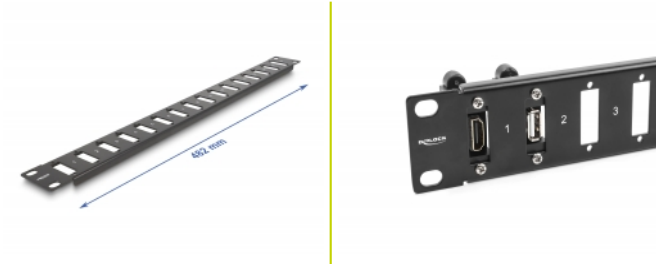

Delock Panneau 19" Panel pour adaptateur avec connexion à vis, 16 prises, noir

Description

Ce panneau de Delock peut être utilisé pour monter des adaptateurs avec connexion à vis et pour l'installation dans une armoire de réseau 19".

N° produit 66077

EAN: 4043619660773

Pays d'origine: China

Emballage: Poly bag

Détails techniques

- Pour le montage d'une cabine de réseau 19", 1U
- Approprié pour des adaptateurs avec connexion à vis
- 16 prises avec 26,4 x 9,5 mm
- Diamètre d'orifice de montage : env. 3,0 mm
- Pas du trou de vis : env. 30,0 mm
- Couleur : noir
- Matière : métal
- Dimensions (LxlxH) : env. 482 x 44 x 10 mm

Contenu de l'emballage

- Panneau 19"

Image

General

Mounting type:	19 in
----------------	-------

Physical characteristics

Matériaux:	métal
Longueur:	482 mm
Width:	44 mm
Height:	10 mm
Couleur:	noir