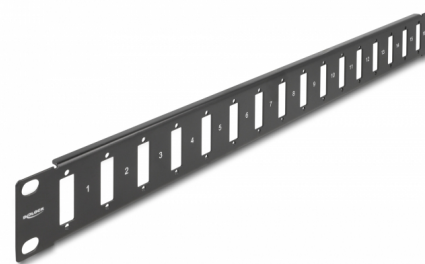

# Delock 19" panel adaptera ze złączem śrubowym na 16 portów czarny

## Opis

Ten panel firmy Delock może być używany do montażu adapterów ze złączem śrubowym oraz do instalacji w szafie sieciowej 19".

## Szczegóły techniczne

- Do montowania w szafie 19", 1U
- Nadaje się do adapterów ze złączem śrubowym
- 16 portów o wymiarach 26,4 x 9,5 mm
- Średnica otworu montażowego: ok. 3,0 mm
- Wysokość otworu na śrubkę: ok. 30,0 mm
- Kolor: czarny
- Materiał: metal
- Wymiary (DxSxW): ok. 482 x 44 x 10 mm

## Physical characteristics

Materiał:	metal
Długość:	482 mm
Width:	44 mm
Height:	10 mm
Kolor:	czarny