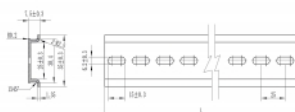

Delock DIN lišta, 35 x 7,5 mm (100 cm), hliník

Popis

Tuto DIN lištu značky Delock lze používat k montáži různých elektronických zařízení a součástí.

Multifunkční aplikace

DIN lištu lze namontovat do řídicí skříně a používá se jako montážní systém například pro napájecí zařízení, šroubové koncovky a modulové rozhraní.

Jednoduchá možnost montáže

Pro snadnou instalaci je DIN lišta vybavena slotovými otvory.

Číslo produktu 66178

EAN: 4043619661787

Země původu: China

Balení:

Technické detaily

- Montážní otvor: 15,0 x 6,2 mm
- Materiál: hliník
- Rozměry (DxŠxV): cca. 1000,0 x 35,0 x 7,5 mm

Obsah balení

- 1 x lištu DIN
- 2 x koncové krytky

Příslušenství

Physical characteristics

Materiál:	Hliník
Délka:	1000 mm
Width:	35 mm
Height:	7,5 mm