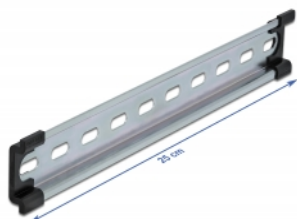

Delock DIN lišta, 35 x 7,5 mm (25 cm), ocel

Popis

Tuto DIN lištu značky Delock lze používat k montáži různých elektronických zařízení a součástí.

Multifunkční aplikace

DIN lištu lze namontovat do řídicí skříně a používá se jako montážní systém například pro napájecí zařízení, šroubové koncovky a modulové rozhraní.

Jednoduchá možnost montáže

Pro snadnou instalaci je DIN lišta vybavena slotovými otvory.

Číslo produktu 66192

EAN: 4043619661923

Země původu: China

Balení: White Box

Technické detaily

- Montážní otvor: 15,0 x 6,2 mm
- Materiál: ocel
- Rozměry (DxŠxV): cca. 250,0 x 35,0 x 7,5 mm

Obsah balení

- 1 x lištu DIN
- 2 x koncové krytky

Příslušenství

Physical characteristics

Materiál:	ocel
Délka:	250 mm
Width:	35 mm
Height:	7,5 mm