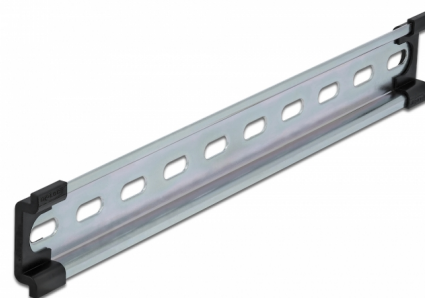

Delock DIN lišta, 35 x 7,5 mm (25 cm), ocel

Popis

Tuto DIN lištu značky Delock lze používat k montáži různých elektronických zařízení a součástí.

Multifunkční aplikace

DIN lištu lze namontovat do řídicí skříně a používá se jako montážní systém například pro napájecí zařízení, šroubové koncovky a modulové rozhraní.

Jednoduchá možnost montáže

Pro snadnou instalaci je DIN lišta vybavena slotovými otvory.

Číslo produktu 66192

EAN: 4043619661923

Země původu: China

Balení: White Box

Technické detaily

- Montážní otvor: 15,0 x 6,2 mm
- Materiál: ocel
- Rozměry (DxŠxV): cca. 250,0 x 35,0 x 7,5 mm

Obsah balení

- 1 x lištu DIN
- 2 x koncové krytky

Příslušenství

Physical characteristics

Materiál:	ocel
Délka:	250 mm
Width:	35 mm
Height:	7,5 mm