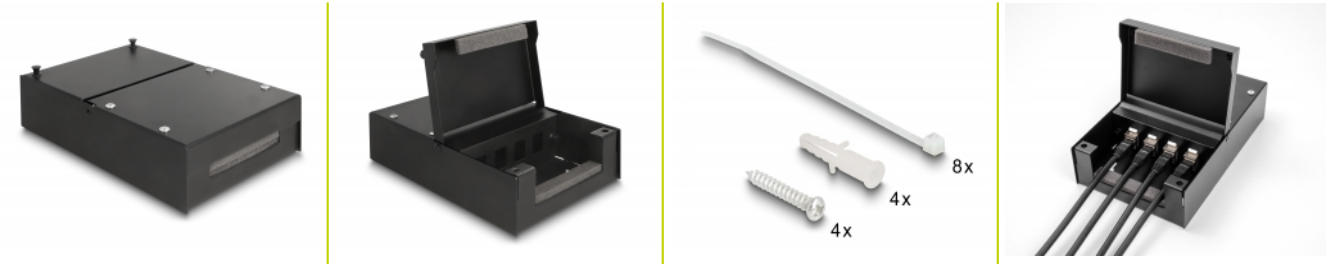

- 8 x kabelový úvazek
- 4 x šroubky
- 4 x hmoždinky

Příslušenství