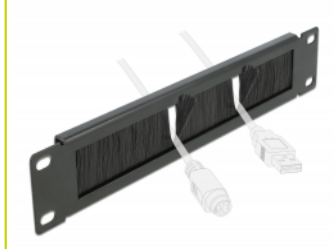

Příslušenství