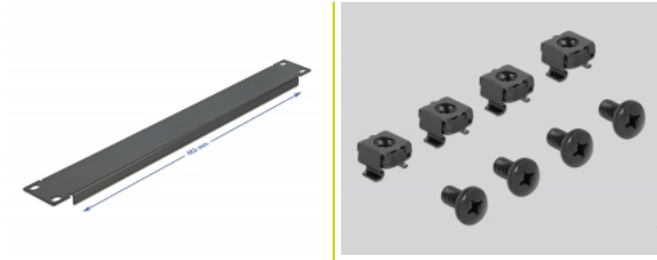

Delock Cache de cabine de réseau 1U 19" noir

Description

Ce cache de Delock est approprié à l'installation d'une cabine de réseau 19". Il ferme les parties ouvertes de la cabine de réseau.

N° produit 66289

EAN: 4043619662890

Pays d'origine: China

Emballage: Box

Détails techniques

- Pour le montage d'une cabine de réseau 19", 1U
- Couleur : noir
- Matériau : métal
- Dimensions (LxlxH) : env. 482,0 x 44,5 x 11,5 mm

Contenu de l'emballage

- Cache 19"
- 4 x Vis
- 4 x écrous à cage

Image

General

Mounting type:	19 in
----------------	-------

Physical characteristics

Matériaux:	métal
Longueur:	482 mm
Width:	44,5 mm
Height:	11,5 mm
Couleur:	noir