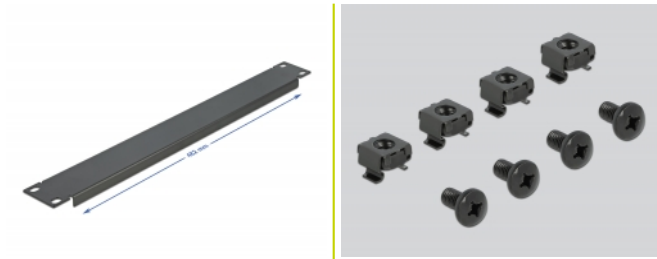

Delock Osłona - wypełniacz do szafy 19", 1U, czarna

Opis

Osłona Delock nadaje się do instalacji w szafie sieciowej 19".
Wypełnia puste półki w szafie.

Numer artykułu 66289

EAN: 4043619662890

Kraj pochodzenia: China

Opakowanie: Box

Szczegóły techniczne

- Do montowania w szafie 19", 1U
- Kolor: czarny
- Materiał: metal
- Wymiary (DxSxW): ok. 482,0 x 44,5 x 11,5 mm

Zawartość opakowania

- Osłona 19"
- 4 x Śruby
- 4 x nakrętka klatkowa

Zdjęcia

General

Mounting type:	19 in
----------------	-------

Physical characteristics

Materiał:	metal
Długość:	482 mm
Width:	44,5 mm
Height:	11,5 mm
Kolor:	czarny