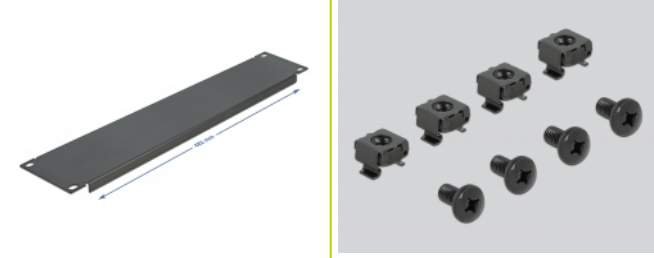

Delock Cubierta Ciega de Gabinete de Red de 19" 2U en negro

Descripción

Esta cubierta ciega de Delock es adecuada para su instalación en un gabinete de red 19". Cierra las áreas abiertas del gabinete de red.

Número de elemento 66290

EAN: 4043619662906

Pais de origen: China

Paquete: White Box

Detalles técnicos

- Para montaje en gabinete de red de 19", 2U
- Color: negro
- Material: metal
- Dimensiones (LxANxAL): aprox. 482,0 x 88,5 x 11,5 mm

Contenido del paquete

- Cubierta ciega de 19"
- 4 x Tornillos
- 4 x tuercas enjauladas

Image

General

Mounting type:	19 in
----------------	-------

Physical characteristics

Material de la carcasa:	Acero
Longitud:	482 mm
Width:	88,5 mm
Height:	11,5 mm
Color:	negro