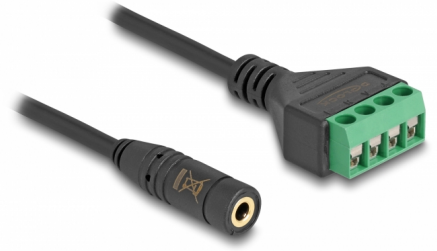

Delock Cable Adaptador de clavija estéreo hembra de 3,5 mm y 4 clavijas a bloque de terminales 20 cm

Descripción

Se puede utilizar Este cable de Delock para conectar varios dispositivos con toma estéreo de 2,5 mm. Los hilos con extremos pelados pueden conectarse a través del bloque de terminales.

20 cm

Número de elemento 66295

EAN: 4043619662951

Pais de origen: China

Paquete: Bolsa de plástico con cremallera

Detalles técnicos

- Conectores:
 - 1 x hembra estéreo de 4 contactos y 3,5 mm
 - 1 x Bloque de terminales de 4 contactos
- Distancia entre ejes: 2,54 mm
- Asignación de pines: 1:1
- Valor normalizado del cable: 28 AWG
- Longitud: aprox. 20 cm
- Material: PVC
- Color: negro / verde

Requisitos del sistema

- Una toma estéreo libre macho de 3,5 mm y 4 clavijas

Contenido del paquete

- Cable

Image

Interface

Conector 1:	1 x hembra estéreo de 4 contactos y 3,5 mm
Conector 2 :	1 x Bloque de terminales de 4 contactos

Physical characteristics

Distancia entre ejes:	2,54 mm
Conductor gauge:	28 AWG
Material:	PVC
Longitud:	20 cm
Color:	schwarz / grün