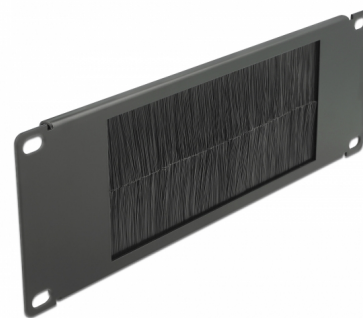

Delock 10" Kartáčový pruh pro správu kabelů 2U, černý

Popis

Tento kartáčový pruh značky Delock je vhodný k instalaci do síťové skříně rozměru 10".

Správné položení kabelů

Síťové kabely jsou prostě vyvedeny z přední strany na zadní, aby byl zablokován pohled na kabely uvnitř síťové skříně a aby síťová skříň jako taková působila upraveným dojmem.

Ochrana proti vniknutí cizorodých tělísek

Dodané nylonové kartáče zamezují vniknutí prachu a nečistot.

Číslo produktu 66481

EAN: 4043619664818

Země původu: China

Balení: Box

Technické detaily

- K montáži do síťové skříně rozměru 10", 2U
- Nylonové kartáče
- Barva: černá
- Materiál: kov
- Rozměry (DxŠxV): cca. 254,0 x 88,5 x 10,0 mm

Obsah balení

- 10" kartáčový pruh
- 4 x Šroubky
- 4 x klecové matice
- 4 x podložka

Příslušenství

General

Mounting type:	10 in
----------------	-------

Physical characteristics

Materiál:	kov
Délka:	254,0 mm
Width:	88,5 mm
Height:	10,0 mm
Barva:	černá