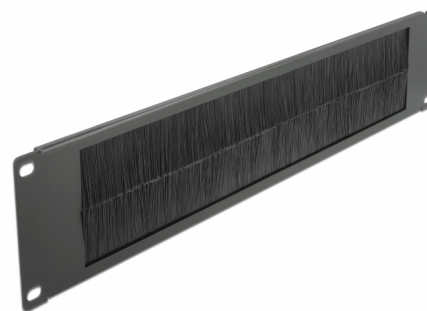

Delock 19" Kartáčový pruh pro správu kabelů 2U, černý

Popis

Tento kartáčový pruh značky Delock je vhodný k instalaci do síťové skříně rozměru 19".

Správné položení kabelů

Síťové kabely jsou prostě vyvedeny z přední strany na zadní, aby byl zablokován pohled na kabely uvnitř síťové skříně a aby síťová skříň jako taková působila upraveným dojmem.

Ochrana proti vniknutí cizorodých tělísek

Dodané nylonové kartáče zamezují vniknutí prachu a nečistot.

Číslo produktu 66482

EAN: 4043619664825

Země původu: China

Balení: White Box

Technické detaily

- K montáži do síťové skříně rozměru 19", 2U
- Nylonové kartáče
- Barva: černá
- Materiál: kov
- Rozměry (DxŠxV): cca. 483,0 x 88,5 x 10,0 mm

Obsah balení

- 10" kartáčový pruh
- 4 x Šroubky
- 4 x klecové matice
- 4 x podložka

Příslušenství

General

Mounting type:	19 in
----------------	-------

Physical characteristics

Materiál:	kov
Délka:	483,0 mm
Width:	88,5 mm
Height:	10,0 mm
Barva:	černá