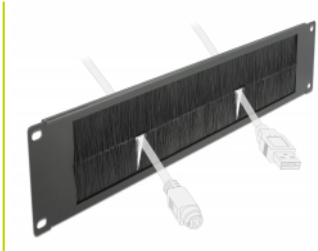

Delock 19" Kartáčový pruh pro správu kabelů 2U, černý

Popis

Tento kartáčový pruh značky Delock je vhodný k instalaci do síťové skříně rozměru 19".

Správné položení kabelů

Síťové kabely jsou prostě vyvedeny z přední strany na zadní, aby byl zablokován pohled na kabely uvnitř síťové skříně a aby síťová skříň jako taková působila upraveným dojmem.

Ochrana proti vniknutí cizorodých tělísek

Dodané nylonové kartáče zamezují vniknutí prachu a nečistot.

Číslo produktu 66482

EAN: 4043619664825

Země původu: China

Balení: White Box

Technické detaily

- K montáži do síťové skříně rozměru 19", 2U
- Nylonové kartáče
- Barva: černá
- Materiál: kov
- Rozměry (DxŠxV): cca. 483,0 x 88,5 x 10,0 mm

Obsah balení

- 10" kartáčový pruh
- 4 x Šroubky
- 4 x klecové matice
- 4 x podložka

Příslušenství

General

Mounting type:	19 in
----------------	-------

Physical characteristics

Materiál:	kov
Délka:	483,0 mm
Width:	88,5 mm
Height:	10,0 mm
Barva:	černá