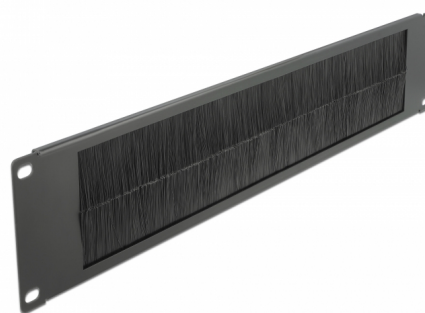

Delock Pasek szczotkowy do gospodarki kabla, i 19", 2U, czarny

Opis

Pasek szczotkowy Delock nadaje się do instalacji w szafie sieciowej 19".

Właściwe ułożenie kabli

Kable sieciowe są prowadzone zwyczajnie od frontu to tyłu, tak że widok kabli wewnątrz szafy jest przesłonięty a szafa pozostawia wrażenie porządku.

Ochrona przed pyłem

Załączone szczotki nylonowe zapobiegają przedostawaniu się pyłu.

Numer artykułu 66482

EAN: 4043619664825

Kraj pochodzenia: China

Opakowanie: White Box

Szczegóły techniczne

- Do montowania w szafie 19", 2U
- Szczotki nylonowe
- Kolor: czarny
- Materiał: metal
- Wymiary (DxSxW): ok. 483,0 x 88,5 x 10,0 mm

Zawartość opakowania

- Pasek szczotkowy 10"
- 4 x Śruby
- 4 x nakrętka klatkowa
- 4 x podkładka

Zdjęcia

General

Mounting type:	19 in
----------------	-------

Physical characteristics

Materiał:	metal
Długość:	483,0 mm
Width:	88,5 mm
Height:	10,0 mm10,0 mm
Kolor:	czarny