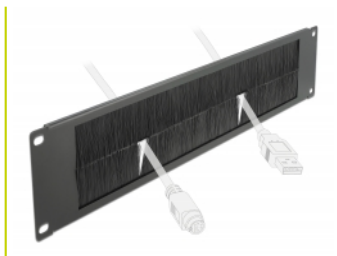

Delock Pasek szczotkowy do gospodarki kabla, i 19", 2U, czarny

Opis

Pasek szczotkowy Delock nadaje się do instalacji w szafie sieciowej 19".

Właściwe ułożenie kabli

Kable sieciowe są prowadzone zwyczajnie od frontu to tyłu, tak że widok kabli wewnątrz szafy jest przesłonięty a szafa pozostawia wrażenie porządku.

Ochrona przed pyłem

Załączone szczotki nylonowe zapobiegają przedostawaniu się pyłu.

Numer artykułu 66482

EAN: 4043619664825

Kraj pochodzenia: China

Opakowanie: White Box

Szczegóły techniczne

- Do montowania w szafie 19", 2U
- Szczotki nylonowe
- Kolor: czarny
- Materiał: metal
- Wymiary (DxSxW): ok. 483,0 x 88,5 x 10,0 mm

Zawartość opakowania

- Pasek szczotkowy 10"
- 4 x Śruby
- 4 x nakrętka klatkowa
- 4 x podkładka

Zdjęcia

General

Mounting type:	19 in
----------------	-------

Physical characteristics

Materiał:	metal
Długość:	483,0 mm
Width:	88,5 mm
Height:	10,0 mm10,0 mm
Kolor:	czarny