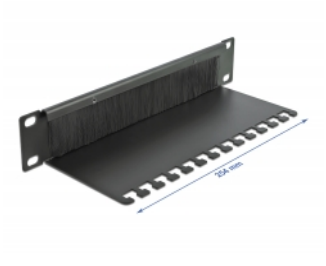

Delock 10" Kartáč pro správu kabelů s nosnou deskou kabelů, 1U, černý

Popis

Tento kartáčový pruh značky Delock je vhodný k instalaci do síťové skříně rozměru 10".

Správné položení kabelů

Síťové kabely jsou prostě vyvedeny z přední strany na zadní, aby byl zablokován pohled na kabely uvnitř síťové skříně a aby síťová skříň jako taková působila upraveným dojmem.

Kabelové uložení pro optimální správu kabelů

Nosná deska kabelu na zadní straně kartáčového proužku umožňuje upevnění kabelů tak, aby se zabránilo zasunutí exponovaných kabelů zpět do síťové skříně.

Ochrana proti vniknutí cizorodých tělísek

Dodané nylonové kartáče zamezují vniknutí prachu a nečistot.

Číslo produktu 66483

EAN: 4043619664832

Země původu: China

Balení: Box

Technické detaily

- K montáži do síťové skříně rozměru 10", 1U
- Odkládací přihrádka
- Nylonové kartáče
- Barva: černá
- Materiál: kov
- Rozměry (DxŠxV): cca. 254,0 x 92,0 x 44,5 mm

Obsah balení

- 10" kartáčový pruh
- 4 x Šroubky
- 4 x klecové matice
- 4 x podložka
- 6 x vázací páska

Příslušenství

General

Mounting type:	10 in
----------------	-------

Physical characteristics

Materiál:	kov
Délka:	254,0 mm
Width:	92,0 mm
Height:	44,5 mm
Barva:	černá