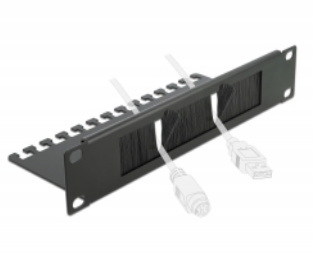

Delock 10" Kartáč pro správu kabelů s nosnou deskou kabelů, 1U, černý

Popis

Tento kartáčový pruh značky Delock je vhodný k instalaci do síťové skříně rozměru 10".

Správné položení kabelů

Síťové kabely jsou prostě vyvedeny z přední strany na zadní, aby byl zablokován pohled na kabely uvnitř síťové skříně a aby síťová skříň jako taková působila upraveným dojmem.

Kabelové uložení pro optimální správu kabelů

Nosná deska kabelu na zadní straně kartáčového proužku umožňuje upevnění kabelů tak, aby se zabránilo zasunutí exponovaných kabelů zpět do síťové skříně.

Ochrana proti vniknutí cizorodých tělísek

Dodané nylonové kartáče zamezují vniknutí prachu a nečistot.

Číslo produktu 66483

EAN: 4043619664832

Země původu: China

Balení: Box

Technické detaily

- K montáži do síťové skříně rozměru 10", 1U
- Odkládací přihrádka
- Nylonové kartáče
- Barva: černá
- Materiál: kov
- Rozměry (DxŠxV): cca. 254,0 x 92,0 x 44,5 mm

Obsah balení

- 10" kartáčový pruh
- 4 x Šroubky
- 4 x klecové matice
- 4 x podložka
- 6 x vázací páska

Příslušenství

General

Mounting type:	10 in
----------------	-------

Physical characteristics

Materiál:	kov
Délka:	254,0 mm
Width:	92,0 mm
Height:	44,5 mm
Barva:	černá