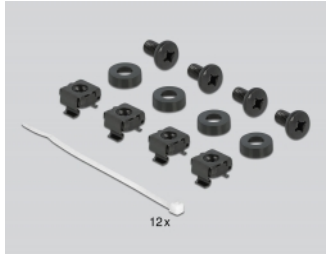

Delock 10" Kartáč pro správu kabelů s nosnou deskou kabelů, 1U, černý

Popis

Tento kartáčový pruh značky Delock je vhodný k instalaci do síťové skříně rozměru 10".

Správné položení kabelů

Síťové kabely jsou prostě vyvedeny z přední strany na zadní, aby byl zablokován pohled na kabely uvnitř síťové skříně a aby síťová skříň jako taková působila upraveným dojmem.

Kabelové uložení pro optimální správu kabelů

Nosná deska kabelu na zadní straně kartáčového proužku umožňuje upevnění kabelů tak, aby se zabránilo zasunutí exponovaných kabelů zpět do síťové skříně.

Ochrana proti vniknutí cizorodých tělísek

Dodané nylonové kartáče zamezují vniknutí prachu a nečistot.

Číslo produktu 66483

EAN: 4043619664832

Země původu: China

Balení: Box

Technické detaily

- K montáži do síťové skříně rozměru 10", 1U
- Odkládací přihrádka
- Nylonové kartáče
- Barva: černá
- Materiál: kov
- Rozměry (DxŠxV): cca. 254,0 x 92,0 x 44,5 mm

Obsah balení

- 10" kartáčový pruh
- 4 x Šroubky
- 4 x klecové matice
- 4 x podložka
- 6 x vázací páska

Příslušenství

General

Mounting type:	10 in
----------------	-------

Physical characteristics

Materiál:	kov
Délka:	254,0 mm
Width:	92,0 mm
Height:	44,5 mm
Barva:	černá