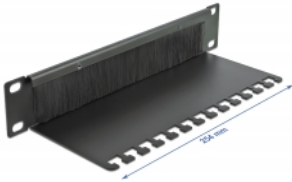

Die Netzwerkabel werden von vorne einfach nach hinten durchgeführt, somit bleibt die Sicht auf die Kabel im Inneren des Netzwerkschranks verwehrt und der Netzwerkschrank hinterlässt einen aufgeräumten Gesamteindruck.

Kabelablage für optimales Kabelmanagement

Die Kabelabfangplatte auf der Rückseite der Bürstenleiste ermöglicht die Fixierung von Kabeln, damit ein Zurückrutschen der freiliegenden Kabel in den Netzwerkschrank verhindert werden kann.

Schutz vor Fremdkörpern

Durch die enthaltenen Nylonbürsten wird das Eindringen von Staub und Schmutz verhindert.

Artikel-Nr. 66483

EAN: 4043619664832

Ursprungsland: China

Verpackung: Box

Technische Daten

- Zur Montage in 10" Netzwerkschrank, 1 HE
- Ablageplatte
- Nylonbürsten
- Farbe: schwarz
- Material: Metall
- Maße (LxBxH): ca. 254,0 x 92,0 x 44,5 mm

Packungsinhalt

- 10" Bürstenleiste
- 4 x Schrauben
- 4 x Käfigmuttern

- 4 x Unterlegscheibe
- 6 x Kabelbinder

Abbildungen

Allgemein

Montageart:	10"
-------------	-----

Physikalische Eigenschaften

Material:	Metall
Länge:	254,0 mm
Breite:	92,0 mm
Höhe:	44,5 mm
Farbe:	schwarz