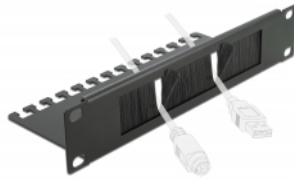

Delock 10" Kabelmanagement Bürstenleiste mit Kabelabfangplatte 1 HE schwarz

Beschreibung

Diese Bürstenleiste von Delock ist für den Einbau in einen 10" Netzwerkschrank geeignet.

Ordentliche Kabelverlegung

Kabelablage für optimales Kabelmanagement

Die Kabelabfangplatte auf der Rückseite der Bürstenleiste ermöglicht die Fixierung von Kabeln, damit ein Zurückrutschen der freiliegenden Kabel in den Netzwerkschrank verhindert werden kann.

Schutz vor Fremdkörpern

Durch die enthaltenen Nylonbürsten wird das Eindringen von Staub und Schmutz verhindert.

Artikel-Nr. 66483

EAN: 4043619664832

Ursprungsland: China

Verpackung: Box

Technische Daten

- Zur Montage in 10" Netzwerkschrank, 1 HE
- Ablageplatte
- Nylonbürsten
- Farbe: schwarz
- Material: Metall
- Maße (LxBxH): ca. 254,0 x 92,0 x 44,5 mm

Packungsinhalt

- 10" Bürstenleiste
- 4 x Schrauben
- 4 x Käfigmuttern

- 4 x Unterlegscheibe
- 6 x Kabelbinder

Abbildungen

Allgemein

Montageart:	10"
-------------	-----

Physikalische Eigenschaften

Material:	Metall
Länge:	254,0 mm
Breite:	92,0 mm
Höhe:	44,5 mm
Farbe:	schwarz