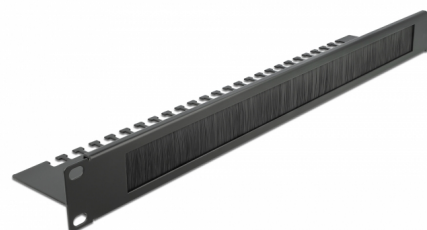

Delock Pasek szczotkowy do gospodarki kablami 19", 1U, czarny,

Opis

Pasek szczotkowy Delock nadaje się do instalacji w szafie sieciowej 19".

Właściwe ułożenie kabli

Kable sieciowe są prowadzone zwyczajnie od frontu to tyłu, tak że widok kabli wewnątrz szafy jest przesłonięty a szafa pozostawia wrażenie porządku.

Składowanie kabli, optymalna gospodarka nimi

Płytką na kable z tyłu paska może zostać zmontowana i zapobiegać wsuwaniu się wywleczonych kabli z powrotem do szafy sieciowej.

Ochrona przed pyłem

Załączone szczotki nylonowe zapobiegają przedostawaniu się pyłu.

Numer artykułu 66484

EAN: 4043619664849

Kraj pochodzenia: China

Opakowanie: Box

Szczegóły techniczne

- Do montowania w szafie 19", 1U
- Płyta składowa
- Szczotki nylonowe
- Kolor: czarny
- Materiał: metal
- Wymiary (DxSxW): ok. 483,0 x 92,0 x 44,5 mm

Zawartość opakowania

- Pasek szczotkowy 19"
- 4 x Śruby
- 4 x nakrętka klatkowa
- 4 x podkładka
- 12 x opaska zaciskowa