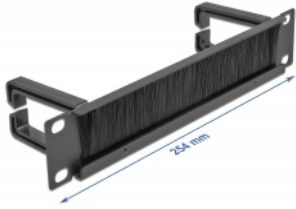

Delock 10" Kartáč pro správu kabelů se čtyřmi háčky, 2U, černý

Popis

Tento kartáčový pruh značky Delock je vhodný k instalaci do síťové skříně rozměru 10".

Správné položení kabelů

Síťové kabely jsou prostě vyvedeny z přední strany na zadní, aby byl zablokován pohled na kabely uvnitř síťové skříně a aby síťová skříň jako taková působila upraveným dojmem.

Háček na vedení kabelů pro optimální správu kabelů

Pomocí pevných háčků lze patch kabely úhledně vést vodorovně.

Ochrana proti vniknutí cizorodých tělísek

Dodané nylonové kartáče zamezují vniknutí prachu a nečistot.

Číslo produktu 66485

EAN: 4043619664856

Země původu: China

Balení: Box

Technické detaily

- K montáži do síťové skříně rozměru 10", 1U
- Panel se 2 háčky
- Nylonové kartáče
- Barva: černá
- Materiál: kov
- Rozměry (DxŠxV): cca. 254,0 x 77,5 x 44,0 mm

Obsah balení

- 10" kartáčový pruh
- 4 x Šroubky
- 4 x klecové matice
- 4 x podložka

Příslušenství

General

Mounting type:	10 in
----------------	-------

Physical characteristics

Materiál:	kov
Délka:	254,0 mm
Width:	77,5 mm
Height:	44,0 mm
Barva:	černá