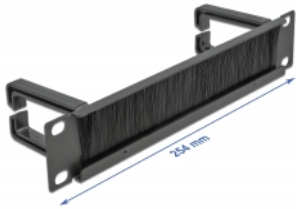

Delock 10" Kabelmanagement Bürstenleiste mit 2 Bügeln 1 HE schwarz

Beschreibung

Diese Bürstenleiste von Delock ist für den Einbau in einen 10" Netzwerkschrank geeignet.

Ordentliche Kabelverlegung

Die Netzkabel werden von vorne einfach nach hinten durchgeführt, somit bleibt die Sicht auf die Kabel im Inneren des Netzwerkschranks verwehrt und der Netzwerkschrank hinterlässt einen aufgeräumten Gesamteindruck.

Kabelführungsbügel für optimales Kabelmanagement

Mit den stabilen Kabelführungsbügeln können Patchkabel geordnet horizontal verlegt werden.

Schutz vor Fremdkörpern

Durch die enthaltenen Nylonbürsten wird das Eindringen von Staub und Schmutz verhindert.

Artikel-Nr. 66485

EAN: 4043619664856

Ursprungsland: China

Verpackung: Box

Technische Daten

- Zur Montage in 10" Netzwerkschrank, 1 HE
- Panel mit 2 Bügeln
- Nylonbürsten
- Farbe: schwarz
- Material: Metall
- Maße (LxBxH): ca. 254,0 x 77,5 x 44,0 mm

Packungsinhalt

- 10" Bürstenleiste
- 4 x Schrauben
- 4 x Käfigmuttern
- 4 x Unterlegscheibe

Abbildungen

Allgemein

Montageart:	10"
-------------	-----

Physikalische Eigenschaften

Material:	Metall
Länge:	254,0 mm
Breite:	77,5 mm
Höhe:	44,0 mm
Farbe:	schwarz