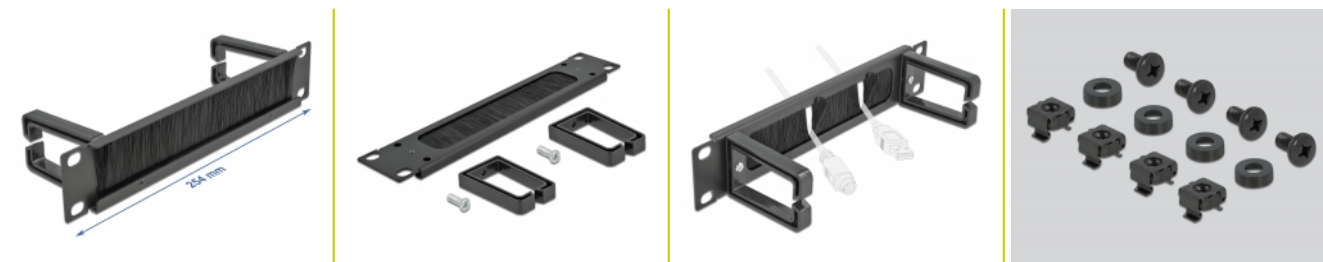

Delock Pasek szczotkowy do gospodarki kablami 10", 2 haki, 1U, czarny

Opis

Pasek szczotkowy Delock nadaje się do instalacji w szafie sieciowej 10".

Właściwe ułożenie kabli

Kable sieciowe są prowadzone zwyczajnie od frontu to tyłu, tak że widok kabli wewnątrz szafy jest przesłonięty a szafa pozostawia wrażenie porządku.

Układanie kabli, optymalna gospodarka nimi

Solidne haki pozwalają ułożyć kable poziomo.

Ochrona przed pyłem

Załączone szczotki nylonowe zapobiegają przedostawaniu się pyłu.

Numer artykułu 66485

EAN: 4043619664856

Kraj pochodzenia: China

Opakowanie: Box

Szczegóły techniczne

- Do montowania w szafie 10", 1U
- Panel, 2 haki
- Szczotki nylonowe
- Kolor: czarny
- Materiał: metal
- Wymiary (DxSxW): ok. 254,0 x 77,5 x 44,0 mm

Zawartość opakowania

- Pasek szczotkowy 10"
- 4 x Śruby
- 4 x nakrętka klatkowa
- 4 x podkładka

Zdjęcia

General

Mounting type:	10 in
----------------	-------

Physical characteristics

Materiał:	metal
Długość:	254,0 mm
Width:	77,5 mm
Height:	44,0 mm
Kolor:	czarny