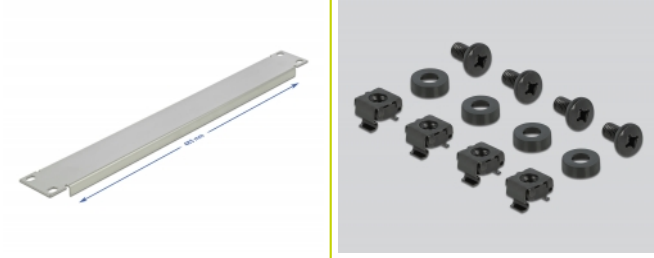

Delock Cubierta Ciega de Gabinete de Red de 19" 1U en gris

Descripción

Esta cubierta ciega de Delock es adecuada para su instalación en un gabinete de red 19". Cierra las áreas abiertas del gabinete de red.

Número de elemento 66533

EAN: 4043619665334

Pais de origen: China

Paquete: Box

Detalles técnicos

- Para montaje en gabinete de red de 19", 1U
- Color: gris
- Material: metal
- Dimensiones (LxANxAL): aprox. 483,0 x 44,5 x 11,5 mm

Contenido del paquete

- Cubierta ciega de 19"
- 4 x Tornillos
- 4 x tuercas enjauladas
- 4 x arandela

Image

General

Mounting type:	19 in
----------------	-------

Physical characteristics

Material:	metal
Longitud:	483,0 mm
Width:	44,5 mm
Height:	11,5 mm
Color:	gris