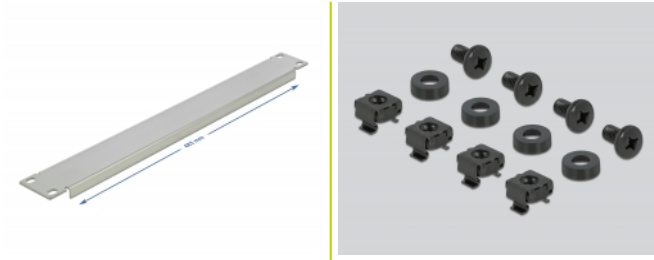

Delock Cache de cabine de réseau 1U 19" gris

Description

Ce cache de Delock est approprié à l'installation d'une cabine de réseau 19". Il ferme les parties ouvertes de la cabine de réseau.

N° produit 66533

EAN: 4043619665334

Pays d'origine: China

Emballage: Box

Détails techniques

- Pour le montage d'une cabine de réseau 19", 1U
- Couleur : gris
- Matière : métal
- Dimensions (LxlxH) : env. 483,0 x 44,5 x 11,5 mm

Contenu de l'emballage

- Cache 19"
- 4 x Vis
- 4 x écrous à cage
- 4 x rondelle

Image

General

| | |
|----------------|-------|
| Mounting type: | 19 in |
|----------------|-------|

Physical characteristics

| | |
|------------|----------|
| Matériaux: | métal |
| Longueur: | 483,0 mm |
| Width: | 44,5 mm |
| Height: | 11,5 mm |
| Couleur: | gris |