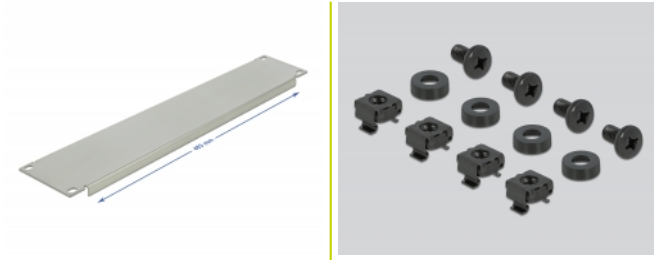

Delock Cubierta Ciega de Gabinete de Red de 19" 2U en gris

Descripción

Esta cubierta ciega de Delock es adecuada para su instalación en un gabinete de red 19". Cierra las áreas abiertas del gabinete de red.

Número de elemento 66534

EAN: 4043619665341

Pais de origen: China

Paquete: White Box

Detalles técnicos

- Para montaje en gabinete de red de 19", 2U
- Color: gris
- Material: metal
- Dimensiones (LxANxAL): aprox. 483,0 x 88,5 x 11,5 mm

Contenido del paquete

- Cubierta ciega de 19"
- 4 x Tornillos
- 4 x tuercas enjauladas
- 4 x arandela

Image

General

Mounting type:	19 in
----------------	-------

Physical characteristics

Material:	metal
Longitud:	483,0 mm
Width:	88,5 mm
Height:	11,5 mm
Color:	gris