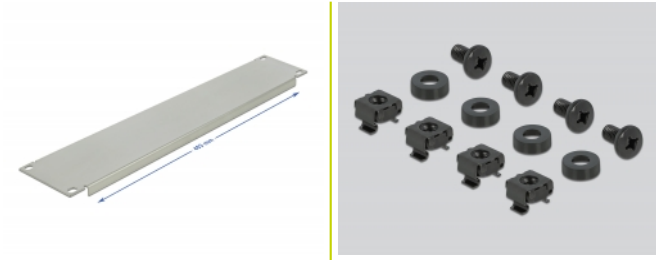

Delock Cache de cabine de réseau 2U 19" gris

Description

Ce cache de Delock est approprié à l'installation d'une cabine de réseau 19". Il ferme les parties ouvertes de la cabine de réseau.

N° produit 66534

EAN: 4043619665341

Pays d'origine: China

Emballage: White Box

Détails techniques

- Pour le montage d'une cabine de réseau 19", 2U
- Couleur : gris
- Matière : métal
- Dimensions (LxlxH) : env. 483,0 x 88,5 x 11,5 mm

Contenu de l'emballage

- Cache 19"
- 4 x Vis
- 4 x écrous à cage
- 4 x rondelle

Image

General

Mounting type:	19 in
----------------	-------

Physical characteristics

Matériaux:	métal
Longueur:	483,0 mm
Width:	88,5 mm
Height:	11,5 mm
Couleur:	gris