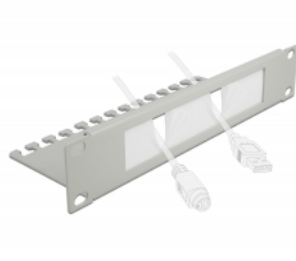

Příslušenství