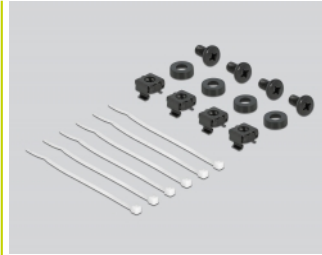

- 4 x Unterlegscheibe
- 6 x Kabelbinder

Abbildungen