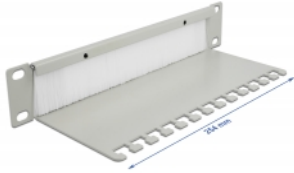

- 4 x Unterlegscheibe
- 6 x Kabelbinder

Abbildungen