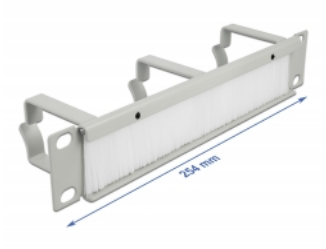

Delock 10" Kartáč pro správu kabelů se čtyřmi háčky, 1U, šedá

Popis

Tento kartáčový pruh značky Delock je vhodný k instalaci do síťové skříně rozměru 10".

Správné položení kabelů

Síťové kabely jsou prostě vyvedeny z přední strany na zadní, aby byl zablokován pohled na kabely uvnitř síťové skříně a aby síťová skříň jako taková působila upraveným dojmem.

Háček na vedení kabelů pro optimální správu kabelů

Pomocí pevných háčků lze patch kabely úhledně vést vodorovně.

Ochrana proti vniknutí cizorodých tělísek

Dodané nylonové kartáče zamezují vniknutí prachu a nečistot.

Číslo produktu 66541

EAN: 4043619665419

Země původu: China

Balení: Box

Technické detaily

- K montáži do síťové skříně rozměru 10", 1U
- Panel se 3 háčky
- Nylonové kartáče
- Barva: šedá
- Materiál: kov
- Rozměry (DxŠxV): cca. 254,0 x 63,0 x 44,0 mm

Obsah balení

- 10" kartáčový pruh
- 4 x Šroubky
- 4 x klecové matice
- 4 x podložka

Příslušenství

General

Mounting type:	10 in
----------------	-------

Physical characteristics

Materiál:	kov
Délka:	254,0 mm
Width:	63,0 mm
Height:	44,0 mm
Barva:	šedá