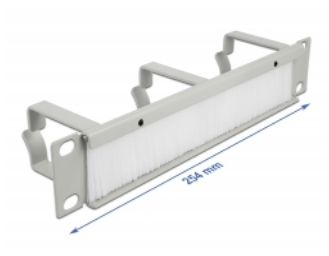

Delock Pasek szczotkowy do gospodarki kablami 10", 3 haki, 1U, szary

Opis

Pasek szczotkowy Delock nadaje się do instalacji w szafie sieciowej 10".

Właściwe ułożenie kabli

Kable sieciowe są prowadzone zwyczajnie od frontu to tyłu, tak że widok kabli wewnątrz szafy jest przesłonięty a szafa pozostawia wrażenie porządku.

Układanie kabli, optymalna gospodarka nimi

Solidne haki pozwalają ułożyć kable poziomo.

Ochrona przed pyłem

Załączone szczotki nylonowe zapobiegają przedostawaniu się pyłu.

Numer artykułu 66541

EAN: 4043619665419

Kraj pochodzenia: China

Opakowanie: Box

Szczegóły techniczne

- Do montowania w szafie 10", 1U
- Panel, 3 haki
- Szczotki nylonowe
- Kolor: szary
- Materiał: metal
- Wymiary (DxSxW): ok. 254,0 x 63,0 x 44,0 mm

Zawartość opakowania

- Pasek szczotkowy 10"
- 4 x Śruby
- 4 x nakrętka klatkowa
- 4 x podkładka

Zdjęcia

General

Mounting type:	10 in
----------------	-------

Physical characteristics

Materiał:	metal
Długość:	254,0 mm
Width:	63,0 mm
Height:	44,0 mm
Kolor:	szary