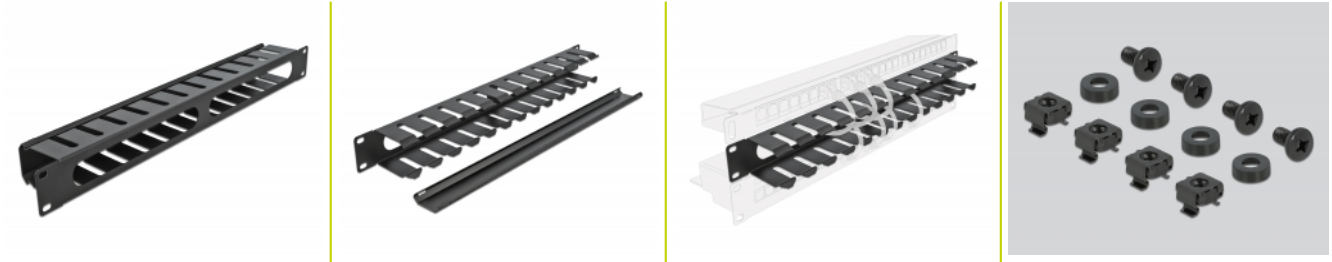

Delock Spojovací panel pro správu kabelů, rozměr 19", se 2 otvory, 1U, černý

Popis

Tento spojovací panel značky Delock je vhodný k instalaci do síťové skříňky rozměru 19".

Správné položení kabelů

Síťové kabely jsou prostě vyvedeny z přední strany na zadní, aby byl zablokován pohled na kabely uvnitř síťové skříňe a aby síťová skříň jako taková působila upraveným dojmem.

Snímatelný kryt pro optimální správu kabelu

Snímatelný přední panel skrývá odkryté kabely a chrání je před poškozením.

Vodorovné otvory

Na zadní straně je panel vybaven dvěma otvory umožňujícími snadný přístup pro kabel.

Číslo produktu 66550

EAN: 4043619665501

Země původu: China

Balení: Box

Technické detaily

- K montáži do síťové skříňe rozměru 19", 1U
- Vyjímatelný kryt
- Přední část se dvěma otvory (190 x 27 mm)
- Barva: černá
- Materiál: kov
- Rozměry (DxŠxV): cca. 483,0 x 70,0 x 44,5 mm

Obsah balení

- Spojovací panel rozměru 19"
- 4 x Šroubky
- 4 x klecové matice
- 4 x podložka

Příslušenství

General

Mounting type:	19 in
----------------	-------

Physical characteristics

Materiál:	kov
Délka:	483 mm
Width:	70 mm
Height:	44,5 mm
Barva:	černá