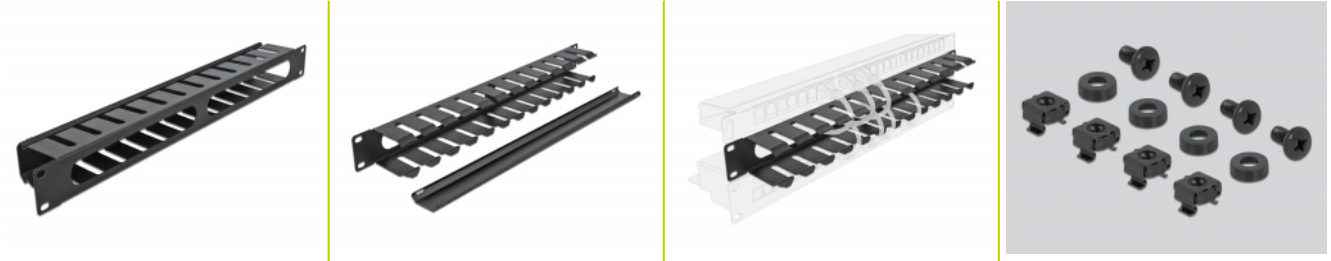

Delock Goulotte de gestion de câbles 19" avec 2 ouvertures, 1 unité, noire

Description

Cette goulotte de Delock est appropriée pour être installée dans une armoire de réseau 19".

Disposition correcte des câbles

Couvercle amovible pour une gestion optimale des câbles

Le capot amovible de la goulotte cache les câbles et les protège des dommages.

Ouvertures horizontales

Sur l'arrière, la goulotte est munie de deux ouvertures pour faciliter le passage des câbles.

N° produit 66550

EAN: 4043619665501

Pays d'origine: China

Emballage: Box

Détails techniques

- Pour le montage d'une cabine de réseau 19", 1U
- Capot amovible
- Panneau avec deux ouvertures (190 x 27 mm)
- Couleur : noir
- Matière : métal
- Dimensions (LxlxH) : env. 483,0 x 70,0 x 44,5 mm

Contenu de l'emballage

- Goulotte 19"
- 4 x Vis
- 4 x écrous à cage
- 4 x rondelle

Image

General

Mounting type:	19 in
----------------	-------

Physical characteristics

Matériaux:	métal
Longueur:	483 mm
Width:	70 mm
Height:	44,5 mm
Couleur:	noir