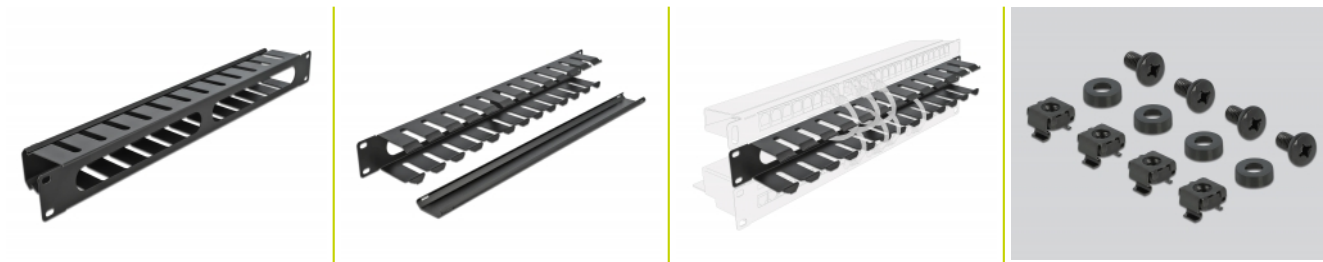

Delock Panel przepustowy do gospodarki kablami 19", 2 otwory, 1U, czarny

Opis

Panel przepustowy Delock nadaje się do instalacji w szafie sieciowej 19".

Właściwe ułożenie kabli

Kable sieciowe są prowadzone zwyczajnie od frontu to tyłu, tak że widok kabli wewnątrz szafy jest przesłonięty a szafa pozostawia wrażenie porządku.

Zdemontowana osłona dla pozwala łatwiej ogarnąć kable

Zdemontowalny panel frontowy ukrywa kable i zabezpiecza przed uszkodzeniami.

Otwory poziome

Na tylnej ścianie panel ma dwa otwory umożliwiające łatwe prowadzenie kabli.

Numer artykułu 66550

EAN: 4043619665501

Kraj pochodzenia: China

Opakowanie: Box

Szczegóły techniczne

- Do montowania w szafie 19", 1U
- Zdemontowalna osłona
- Front z dwoma otworami (190 x 27 mm)
- Kolor: czarny
- Materiał: metal
- Wymiary (DxSxW): ok. 483,0 x 70,0 x 44,5 mm

Zawartość opakowania

- 19" panel przepustowy
- 4 x Śruby
- 4 x nakrętka klatkowa
- 4 x podkładka

Zdjęcia

General

Mounting type:	19 in
----------------	-------

Physical characteristics

Materiał:	metal
Długość:	483 mm
Width:	70 mm
Height:	44,5 mm
Kolor:	czarny