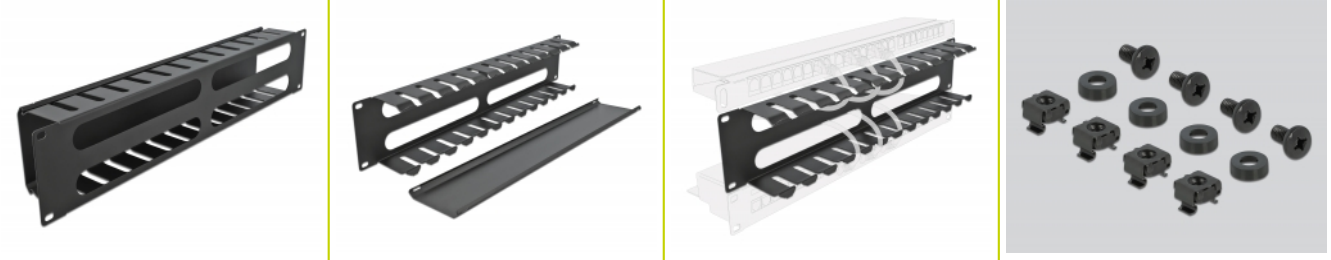

Příslušenství