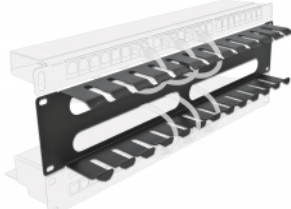

Delock Panel przepustowy do gospodarki kablami 19", 4 otwory, 2U, czarny

Opis

Panel przepustowy Delock nadaje się do instalacji w szafie sieciowej 19".

Właściwe ułożenie kabli

Kable sieciowe są prowadzone zwyczajnie od frontu to tyłu, tak że widok kabli wewnątrz szafy jest przesłonięty a szafa pozostawia wrażenie porządku.

Zdemontowana osłona dla pozwala łatwiej ogarnąć kable

Zdemontowalny panel frontowy ukrywa kable i zabezpiecza przed uszkodzeniami.

Otwory poziome

Na tylnej ścianie panel ma cztery otwory umożliwiające łatwe prowadzenie kabli.

Numer artykułu 66553

EAN: 4043619665532

Kraj pochodzenia: China

Opakowanie: Box

Szczegóły techniczne

- Do montowania w szafie 19", 2U
- Zdemontowalna osłona
- Front z czterema otworami (180 x 24 mm)
- Kolor: czarny
- Materiał: metal
- Wymiary (DxSxW): ok. 482,6 x 88,9 x 70,0 mm

Zawartość opakowania

- 19" panel przepustowy
- 4 x Śruby
- 4 x nakrętka klatkowa
- 4 x podkładka

Zdjęcia

General

Mounting type:	19 in
----------------	-------

Physical characteristics

Materiał:	metal
Długość:	482,6 mm
Width:	88,9 mm
Height:	70,0 mm
Kolor:	czarny