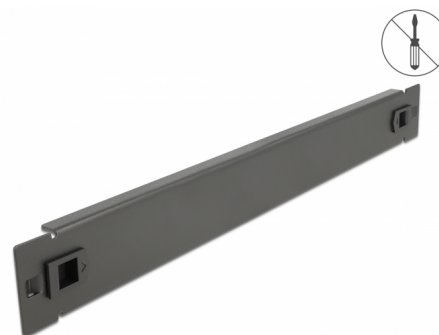

Delock Cubierta ciega sin herramientas para gabinete de red 1U negro de 19"

Descripción

Esta cubierta ciega de Delock es adecuada para su instalación en un gabinete de red 19". Cierra las áreas abiertas del gabinete de red.

Instalación sin herramientas

La característica especial de esta cubierta ciega es que no se requieren herramientas para la instalación en un gabinete de red. Los clips de montaje integrados se pueden empujar hacia afuera para bloquear el panel en su lugar.

Número de elemento 66577

EAN: 4043619665778

Pais de origen: China

Paquete: Box

Detalles técnicos

- Para montaje en gabinete de red de 19", 1U
- Color: negro
- Material: metal
- Dimensiones (LxANxAL): aprox. 483,0 x 44,5 x 10,0 mm

Contenido del paquete

- Cubierta ciega de 19"

Image

General

Mounting type:	19 in
----------------	-------

Physical characteristics

Material:	metal
Longitud:	483,0 mm
Width:	44,5 mm
Height:	10,0 mm
Color:	negro