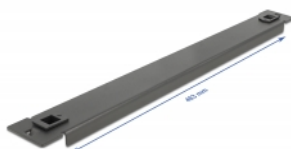

Delock Cubierta ciega sin herramientas para gabinete de red 1U negro de 19"

Descripción

Esta cubierta ciega de Delock es adecuada para su instalación en un gabinete de red 19". Cierra las áreas abiertas del gabinete de red.

Instalación sin herramientas

La característica especial de esta cubierta ciega es que no se requieren herramientas para la instalación en un gabinete de red. Los clips de montaje integrados se pueden empujar hacia afuera para bloquear el panel en su lugar.

Número de elemento 66577

EAN: 4043619665778

Pais de origen: China

Paquete: Box

Detalles técnicos

- Para montaje en gabinete de red de 19", 1U
- Color: negro
- Material: metal
- Dimensiones (LxANxAL): aprox. 483,0 x 44,5 x 10,0 mm

Contenido del paquete

- Cubierta ciega de 19"

Image

General

Mounting type:	19 in
----------------	-------

Physical characteristics

Material:	metal
Longitud:	483,0 mm
Width:	44,5 mm
Height:	10,0 mm
Color:	negro