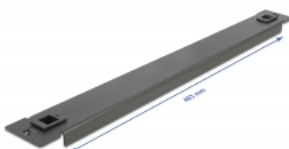

Delock Capot de fermeture d'armoire de réseau 19" sans outil, 1 unité, noir

Description

Ce cache de Delock est approprié à l'installation d'une cabine de réseau 19". Il ferme les parties ouvertes de la cabine de réseau.

Installation sans outil

Le dispositif spécial de ce capot aveugle est qu'il n'y a pas besoin d'outil pour son installation dans une armoire de réseau. Les clips de montage intégrés sont simplement poussés vers l'extérieur pour verrouiller le panneau en place.

N° produit 66577

EAN: 4043619665778

Pays d'origine: China

Emballage: Box

Détails techniques

- Pour le montage d'une cabine de réseau 19", 1U
- Couleur : noir
- Matière : métal
- Dimensions (LxlxH) : env. 483,0 x 44,5 x 10,0 mm

Contenu de l'emballage

- Cache 19"

Image