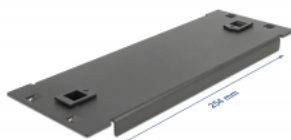

Delock Capot de fermeture d'armoire de réseau 10" sans outil, 2 unité, noir

Description

Ce cache de Delock est approprié à l'installation d'une cabine de réseau 10". Il ferme les parties ouvertes de la cabine de réseau.

Installation sans outil

Le dispositif spécial de ce capot aveugle est qu'il n'y a pas besoin d'outil pour son installation dans une armoire de réseau. Les clips de montage intégrés sont simplement poussés vers l'extérieur pour verrouiller le panneau en place.

N° produit 66578

EAN: 4043619665785

Pays d'origine: China

Emballage: Box

Détails techniques

- Pour le montage d'une cabine de réseau 10", 2U
- Couleur : noir
- Matière : métal
- Dimensions (LxlxH) : env. 254,0 x 88,5 x 10,0 mm

Contenu de l'emballage

- Cache 10"

Image

General

Mounting type:	10 in
----------------	-------

Physical characteristics

Matériaux:	métal
Longueur:	254,0 mm
Width:	88,5 mm
Height:	10,0 mm
Couleur:	noir