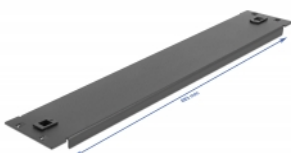

Delock Capot de fermeture d'armoire de réseau 19" sans outil, 2 unité, noir

Description

Ce cache de Delock est approprié à l'installation d'une cabine de réseau 19". Il ferme les parties ouvertes de la cabine de réseau.

Installation sans outil

Le dispositif spécial de ce capot aveugle est qu'il n'y a pas besoin d'outil pour son installation dans une armoire de réseau. Les clips de montage intégrés sont simplement poussés vers l'extérieur pour verrouiller le panneau en place.

N° produit 66579

EAN: 4043619665792

Pays d'origine: China

Emballage: Box

Détails techniques

- Pour le montage d'une cabine de réseau 19", 2U
- Couleur : noir
- Matière : métal
- Dimensions (LxlxH) : env. 483,0 x 88,5 x 10,0 mm

Contenu de l'emballage

- Cache 19"

Image

General

Mounting type:	19 in
----------------	-------

Physical characteristics

Matériaux:	métal
Longueur:	483,0 mm
Width:	88,5 mm
Height:	10,0 mm
Couleur:	noir