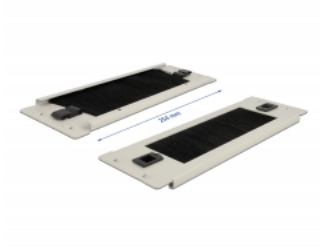

Příslušenství