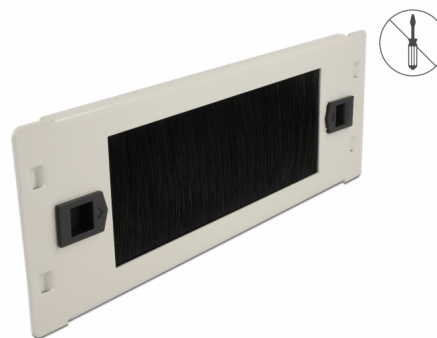

Delock Pasek szczotkowy do gospodarki kablami 10", 2U, szary, narzędzia zbędne

Opis

Pasek szczotkowy Delock nadaje się do instalacji w szafie sieciowej 10".

Montaż bez narzędzi

Cechą wyróżniającą pasek, jest że do instalacji nie potrzeba żadnych narzędzi. Zintegrowane zatrzaski montażowe pozwalają na zwykłe wepchnięcie panelu.

Właściwe ułożenie kabli

Kable sieciowe są prowadzone zwyczajnie od frontu to tyłu, tak że widok kabli wewnątrz szafy jest przesłonięty a szafa pozostawia wrażenie porządku.

Ochrona przed pyłem

Załączone szczotki nylonowe zapobiegają przedostawaniu się pyłu.

Numer artykułu 66619

EAN: 4043619666195

Kraj pochodzenia: China

Opakowanie: Box

Szczegóły techniczne

- Do montowania w szafie 10", 2U
- Szczotki nylonowe
- Kolor: szary
- Materiał: metal
- Wymiary (DxSxW): ok. 254,0 x 88,5 x 10,0 mm

Zawartość opakowania

- Pasek szczotkowy 10"

Zdjęcia

General

Mounting type:	10 in
----------------	-------

Physical characteristics

Materiał:	metal
Długość:	254 mm
Width:	88,5 mm
Height:	11,5 mm
Kolor:	szary