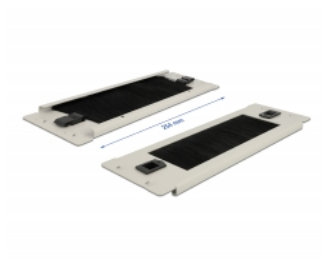

Delock Pasek szczotkowy do gospodarki kablami 10", 2U, szary, narzędzia zbędne

Opis

Pasek szczotkowy Delock nadaje się do instalacji w szafie sieciowej 10".

Montaż bez narzędzi

Cechą wyróżniającą pasek, jest że do instalacji nie potrzeba żadnych narzędzi. Zintegrowane zatrzaski montażowe pozwalają na zwykłe wepchnięcie panelu.

Właściwe ułożenie kabli

Kable sieciowe są prowadzone zwyczajnie od frontu to tyłu, tak że widok kabli wewnątrz szafy jest przesłonięty a szafa pozostawia wrażenie porządku.

Ochrona przed pyłem

Załączone szczotki nylonowe zapobiegają przedostawaniu się pyłu.

Numer artykułu 66619

EAN: 4043619666195

Kraj pochodzenia: China

Opakowanie: Box

Szczegóły techniczne

- Do montowania w szafie 10", 2U
- Szczotki nylonowe
- Kolor: szary
- Materiał: metal
- Wymiary (DxSxW): ok. 254,0 x 88,5 x 10,0 mm

Zawartość opakowania

- Pasek szczotkowy 10"

Zdjęcia

General

Mounting type:	10 in
----------------	-------

Physical characteristics

Materiał:	metal
Długość:	254 mm
Width:	88,5 mm
Height:	11,5 mm
Kolor:	szary