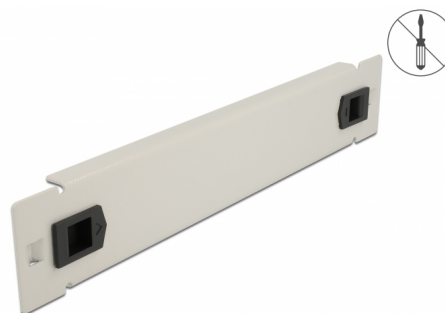

Delock 10" Záslepovací kryt pro síťovou skříňku, beznástrojový, 1U, šedá

Popis

Tato záslepka značky Delock je vhodná k instalaci do síťové skříně rozměru 10". Uzavírá otevřené prostory v síťové skříně.

Instalace bez nástrojů

Speciální funkcí tohoto záslepovacího krytu je, že k instalaci do síťové skříně není potřeba žádných nástrojů. Integrované montážní přichytky lze snadno vystrčit ven tak, aby zapadly do panelu na své místo.

Číslo produktu 66629

EAN: 4043619666294

Země původu: China

Balení: Box

Technické detaily

- K montáži do síťové skříně rozměru 10", 1U
- Barva: šedá
- Materiál: kov
- Rozměry (DxŠxV): cca. 254,0 x 44,5 x 10,0 mm

Obsah balení

- Záslepka rozměru 10"

Příslušenství

General

Mounting type:	10 in
----------------	-------

Physical characteristics

Materiál:	kov
Délka:	254,0 mm
Width:	44,5 mm
Height:	10,0 mm
Barva:	šedá