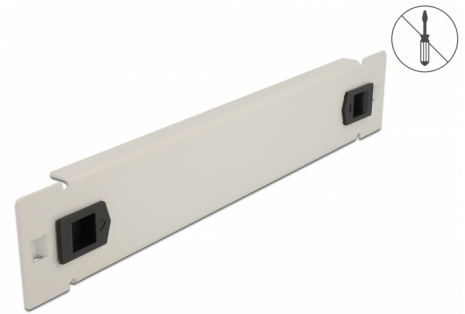

Delock Capot de fermeture d'armoire de réseau 10" sans outil, 1 unité, gris

Description

Ce cache de Delock est approprié à l'installation d'une cabine de réseau 10". Il ferme les parties ouvertes de la cabine de réseau.

Installation sans outil

Le dispositif spécial de ce capot aveugle est qu'il n'y a pas besoin d'outil pour son installation dans une armoire de réseau. Les clips de montage intégrés sont simplement poussés vers l'extérieur pour verrouiller le panneau en place.

N° produit 66629

EAN: 4043619666294

Pays d'origine: China

Emballage: Box

Détails techniques

- Pour le montage d'une cabine de réseau 10", 1U
- Couleur : gris
- Matière : métal
- Dimensions (LxlxH) : env. 254,0 x 44,5 x 10,0 mm

Contenu de l'emballage

- Cache 10"

Image

General

Mounting type:	10 in
----------------	-------

Physical characteristics

Matériaux:	métal
Longueur:	254,0 mm
Width:	44,5 mm
Height:	10,0 mm
Couleur:	gris