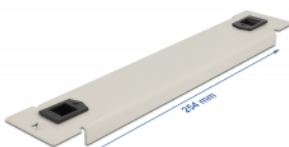

Delock Capot de fermeture d'armoire de réseau 10" sans outil, 1 unité, gris

Description

Ce cache de Delock est approprié à l'installation d'une cabine de réseau 10". Il ferme les parties ouvertes de la cabine de réseau.

Installation sans outil

Le dispositif spécial de ce capot aveugle est qu'il n'y a pas besoin d'outil pour son installation dans une armoire de réseau. Les clips de montage intégrés sont simplement poussés vers l'extérieur pour verrouiller le panneau en place.

N° produit 66629

EAN: 4043619666294

Pays d'origine: China

Emballage: Box

Détails techniques

- Pour le montage d'une cabine de réseau 10", 1U
- Couleur : gris
- Matière : métal
- Dimensions (LxlxH) : env. 254,0 x 44,5 x 10,0 mm

Contenu de l'emballage

- Cache 10"

Image

General

Mounting type:	10 in
----------------	-------

Physical characteristics

Matériaux:	métal
Longueur:	254,0 mm
Width:	44,5 mm
Height:	10,0 mm
Couleur:	gris