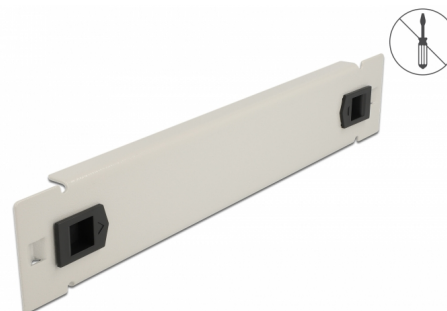

Delock Osłona - wypełniacz do szafy 10", 1U, szary

Opis

Osłona Delock nadaje się do instalacji w szafie sieciowej 10". Wypełnia puste półki w szafie.

Montaż bez narzędzi

Cechą wyróżniającą osłona, jest że do instalacji nie potrzeba żadnych narzędzi. Zintegrowane zatrzaski montażowe pozwalają na zwykłe wepchnięcie panelu.

Numer artykułu 66629

EAN: 4043619666294

Kraj pochodzenia: China

Opakowanie: Box

Szczegóły techniczne

- Do montowania w szafie 10", 1U
- Kolor: szary
- Materiał: metal
- Wymiary (DxSxW): ok. 254,0 x 44,5 x 10,0 mm

Zawartość opakowania

- Osłona 10"

Zdjęcia

General

Mounting type:	10 in
----------------	-------

Physical characteristics

Materiał:	metal
Długość:	254,0 mm
Width:	44,5 mm
Height:	10,0 mm10,0 mm
Kolor:	szary