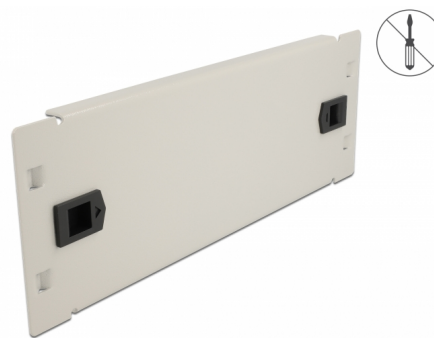

Delock 10" Záslepovací kryt pro síťovou skříňku, beznástrojový, 2U, šedá

Popis

Tato záslepka značky Delock je vhodná k instalaci do síťové skříně rozměru 10". Uzavírá otevřené prostory v síťové skříně.

Instalace bez nástrojů

Speciální funkcí tohoto záslepovacího krytu je, že k instalaci do síťové skříně není potřeba žádných nástrojů. Integrované montážní přichytky lze snadno vystrčit ven tak, aby zapadly do panelu na své místo.

Číslo produktu 66631

EAN: 4043619666317

Země původu: China

Balení: Box

Technické detaily

- K montáži do síťové skříně rozměru 10", 2U
- Barva: šedá
- Materiál: kov
- Rozměry (DxŠxV): cca. 254,0 x 88,5 x 10,0 mm

Obsah balení

- Záslepka rozměru 10"

Příslušenství

General

Mounting type:	10 in
----------------	-------

Physical characteristics

Materiál:	kov
Délka:	254,0 mm
Width:	88,5 mm
Height:	10,0 mm
Barva:	šedá