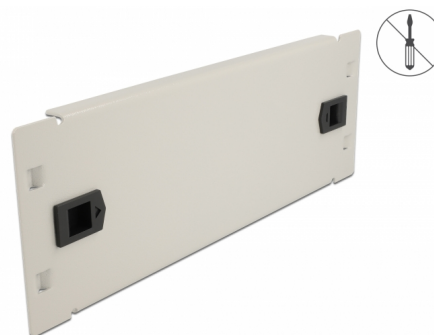

Delock Capot de fermeture d'armoire de réseau 10" sans outil, 2 unité, gris

Description

Ce cache de Delock est approprié à l'installation d'une cabine de réseau 10". Il ferme les parties ouvertes de la cabine de réseau.

Installation sans outil

Le dispositif spécial de ce capot aveugle est qu'il n'y a pas besoin d'outil pour son installation dans une armoire de réseau. Les clips de montage intégrés sont simplement poussés vers l'extérieur pour verrouiller le panneau en place.

N° produit 66631

EAN: 4043619666317

Pays d'origine: China

Emballage: Box

Détails techniques

- Pour le montage d'une cabine de réseau 10", 2U
- Couleur : gris
- Matière : métal
- Dimensions (LxlxH) : env. 254,0 x 88,5 x 10,0 mm

Contenu de l'emballage

- Cache 10"

Image

General

Mounting type:	10 in
----------------	-------

Physical characteristics

Matériaux:	métal
Longueur:	254,0 mm
Width:	88,5 mm
Height:	10,0 mm
Couleur:	gris