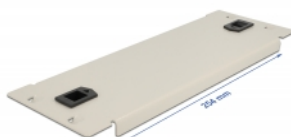

Delock Capot de fermeture d'armoire de réseau 10" sans outil, 2 unité, gris

Description

Ce cache de Delock est approprié à l'installation d'une cabine de réseau 10". Il ferme les parties ouvertes de la cabine de réseau.

Installation sans outil

Le dispositif spécial de ce capot aveugle est qu'il n'y a pas besoin d'outil pour son installation dans une armoire de réseau. Les clips de montage intégrés sont simplement poussés vers l'extérieur pour verrouiller le panneau en place.

N° produit 66631

EAN: 4043619666317

Pays d'origine: China

Emballage: Box

Détails techniques

- Pour le montage d'une cabine de réseau 10", 2U
- Couleur : gris
- Matière : métal
- Dimensions (LxlxH) : env. 254,0 x 88,5 x 10,0 mm

Contenu de l'emballage

- Cache 10"

Image

General

Mounting type:	10 in
----------------	-------

Physical characteristics

Matériaux:	métal
Longueur:	254,0 mm
Width:	88,5 mm
Height:	10,0 mm
Couleur:	gris