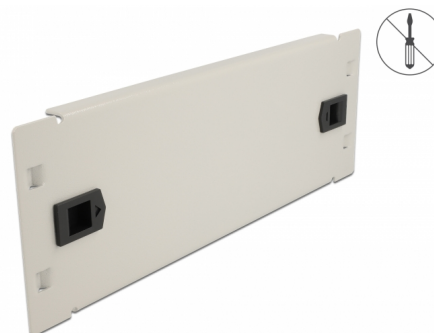

Delock Osłona - wypełniacz do szafy 10", 2U, szary

Opis

Osłona Delock nadaje się do instalacji w szafie sieciowej 10". Wypełnia puste półki w szafie.

Montaż bez narzędzi

Cechą wyróżniającą osłona, jest że do instalacji nie potrzeba żadnych narzędzi. Zintegrowane zatrzaski montażowe pozwalają na zwykłe wepchnięcie panelu.

Numer artykułu 66631

EAN: 4043619666317

Kraj pochodzenia: China

Opakowanie: Box

Szczegóły techniczne

- Do montowania w szafie 10", 2U
- Kolor: szary
- Materiał: metal
- Wymiary (DxSxW): ok. 254,0 x 88,5 x 10,0 mm

Zawartość opakowania

- Osłona 10"

Zdjęcia

General

Mounting type:	10 in
----------------	-------

Physical characteristics

Materiał:	metal
Długość:	254,0 mm
Width:	88,5 mm
Height:	10,0 mm10,0 mm
Kolor:	szary