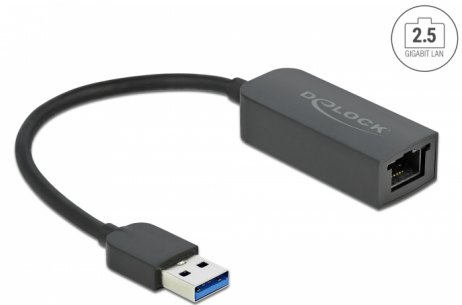

Delock Adaptador USB Tipo-A macho a 2,5 Gigabit LAN compacto

Descripción

El adaptador de Delock expande un equipo de sobremesa portátil mediante una interfaz de red a través de la interfaz USB Tipo-A.

NBASE-T para mayor velocidad

Los servicios modernos y las nuevas tecnologías requieren mayores anchos de banda. La tecnología NBASE-T permite velocidades de 1 Gbps y 2,5 Gbps con cables de red convencionales. Se establece automáticamente la mejor velocidad de transmisión posible.

Número de elemento 66646

EAN: 4043619666461

Pais de origen: China

Paquete: Retail Box

Detalles técnicos

- Conectores:
  - 1 x SuperSpeed USB (USB 3.2 Gen 1) Tipo-A macho >
  - 1 x 2,5 Gigabit LAN RJ45 hembra
- Conjunto de chips: Realtek RTL8156
- Especificación SuperSpeed USB - 5 Gbps
- Velocidades de transferencias de datos:
  - Ethernet de hasta 10 Mbps (Half/Full Duplex)
  - Fast Ethernet de hasta 100 Mbps (Half/Full Duplex)
  - Gigabit Ethernet de hasta 1000 Mbps (Half/Full Duplex)
  - NBASE-T con hasta 2,5 Gbps (Half/Full Duplex)
- Admite MDI-X automático (detección automática del estándar o del cable de red de cruce)
- Admite IEEE 802.1Q Virtual LAN (VLAN)
- Admite funcionamiento bidireccional simultáneo con control de flujo IEEE 802.3x y funcionamiento bidireccional no simultáneo con control de flujo de retropresión
- Indicador LED de enlace y actividad
- Alimentación a través del bus USB
- Color: negro
- Dimensiones (LxAxANxAL): aprox. 53 x 22 x 15 mm