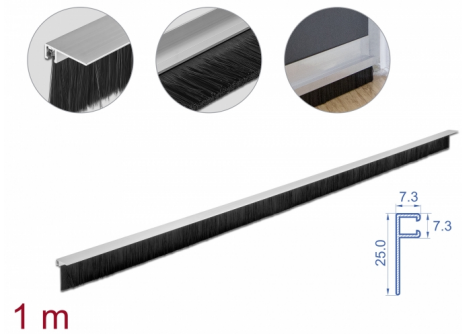

Delock Cepillo de 40 mm con contorno de aluminio en ángulo - 1 m de largo

Descripción

Este cepillo de Delock puede usarse para sellar puertas, ventanas, verjas o cajas de persianas enrollables. Las cerdas flexibles impiden el ingreso de aire, polvo y sucio.

Es de fácil instalación y se puede acortar individualmente

El sello de cepillo se puede fijar con tronillos y adhesivo de montaje o cinta adhesiva de doble faz. El contorno de sujeción de aluminio puede cortarse con la ayuda de una sierra metálica para llevarlo a la longitud deseada.

Número de elemento 66652

EAN: 4043619666522

Pais de origen: China

Paquete: White Box

Detalles técnicos

- Longitud: aprox. 1 m
- Diámetro de la cerda: 0,2 mm
- Largo de la cerda: 40 mm
- Color de la cerda: negro
- Temperatura ambiental: -20 °C ~ 100 °C
- Acortable individualmente
- Material: aluminio / plástico
- Dimensiones del contorno de sujeción (LxANxAL): aprox. 25,0 x 7,3 x 7,3 mm

Contenido del paquete

- Tira de cepillo

Image

Technical characteristics

Storage temperature:	-20 °C ~ 100 °C
----------------------	-----------------

Physical characteristics

Material:	Aluminio Plástico
Longitud:	1 m
Color:	negro