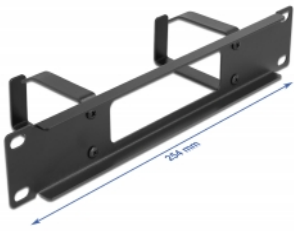

Delock 10" vyvazovací panel pro správu kabelů, s otvorem a dvěma háčky, 1U, černý

Popis

Tento spojovací panel značky Delock je vhodný k instalaci do síťové skříňky rozměru 10".

Správné položení kabelů

Síťové kabely jsou prostě vyvedeny z přední strany na zadní a síťová skříň působí celkově upraveným dojmem.

Háček na vedení kabelů pro optimální správu kabelů

Pomocí pevných háčků lze patch kabely úhledně vést vodorovně.

Přední strana s otvorem

Panel je vybaven otvorem umožňujícím snadný přístup pro kabel.

Číslo produktu 66654

EAN: 4043619666546

Země původu: China

Balení: Box

Technické detaily

- K montáži do síťové skříňky rozměru 10", 1U
- Panel se 2 háčky
- Přední strana s otvorem
- Barva: černá
- Materiál: kov
- Rozměry (DxŠxV): cca. 254,0 x 77,5 x 44,0 mm

Obsah balení

- Spojovací panel rozměru 10"
- 4 x Šroubky
- 4 x klecové matice
- 4 x podložka

Příslušenství

General

Mounting type:	10 in
----------------	-------

Physical characteristics

Materiál:	kov
Délka:	254,0 mm
Width:	77,5 mm
Height:	44,0 mm
Barva:	černá